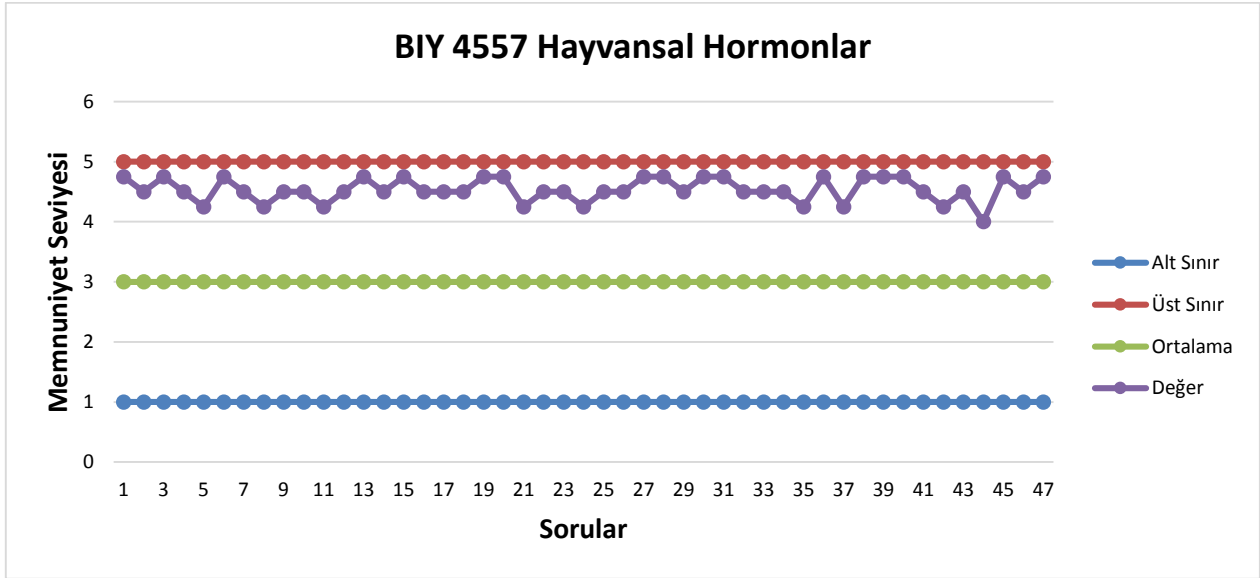

2018 -2019 GÜZ DÖNEMİ ANKET SONUÇLARI

2018 -2019 GÜZ DÖNEMİ ANKET SONUÇLARI

2018 -2019 GÜZ DÖNEMİ ANKET SONUÇLARI

4. SINIFLAR

2018 -2019 GÜZ DÖNEMİ ANKET SONUÇLARI

2018 -2019 GÜZ DÖNEMİ ANKET SONUÇLARI

2018 -2019 GÜZ DÖNEMİ ANKET SONUÇLARI

2018 -2019 GÜZ DÖNEMİ ANKET SONUÇLARI

2018 -2019 GÜZ DÖNEMİ ANKET SONUÇLARI

2018 -2019 GÜZ DÖNEMİ ANKET SONUÇLARI