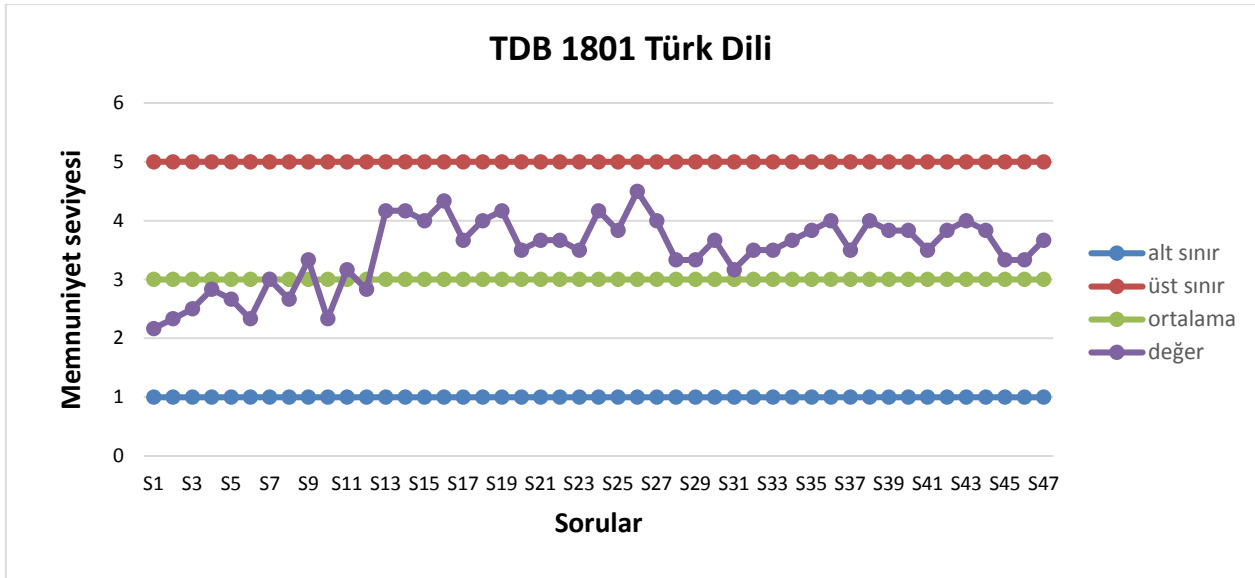

2018 -2019 GÜZ DÖNEMİ ANKET SONUÇLARI

1. SINIFLAR

2018 -2019 GÜZ DÖNEMİ ANKET SONUÇLARI

2018 -2019 GÜZ DÖNEMİ ANKET SONUÇLARI

2018 -2019 GÜZ DÖNEMİ ANKET SONUÇLARI

2018 -2019 GÜZ DÖNEMİ ANKET SONUÇLARI

2018 -2019 GÜZ DÖNEMİ ANKET SONUÇLARI

2. SINIFLAR

2018 -2019 GÜZ DÖNEMİ ANKET SONUÇLARI

2018 -2019 GÜZ DÖNEMİ ANKET SONUÇLARI

2018 -2019 GÜZ DÖNEMİ ANKET SONUÇLARI

2018 -2019 GÜZ DÖNEMİ ANKET SONUÇLARI

2018 -2019 GÜZ DÖNEMİ ANKET SONUÇLARI

3. SINIFLAR