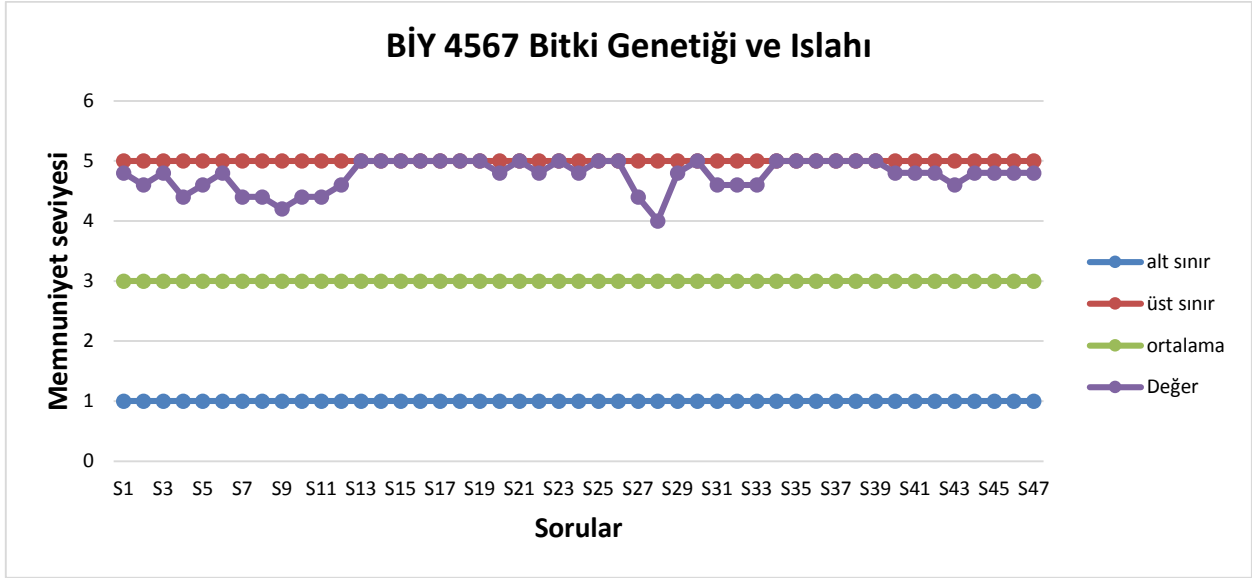

2018 -2019 GÜZ DÖNEMİ ANKET SONUÇLARI