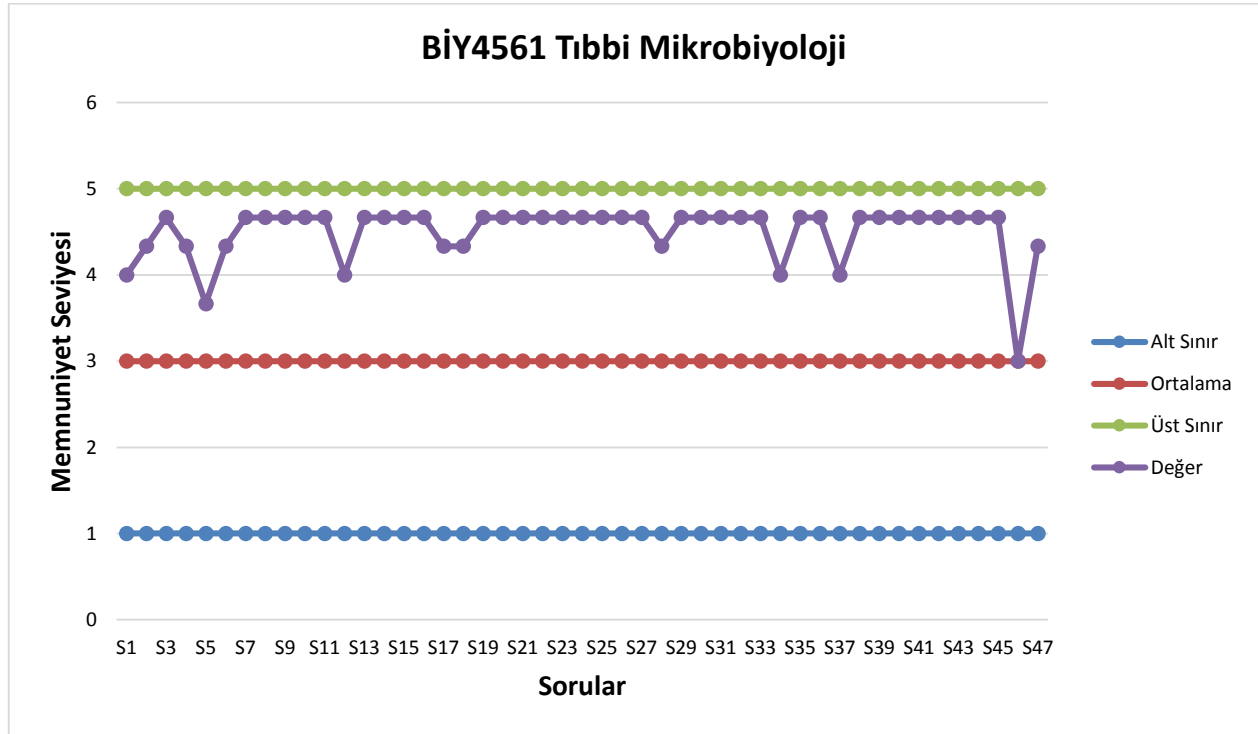

2018 -2019 GÜZ DÖNEMİ ANKET SONUÇLARI