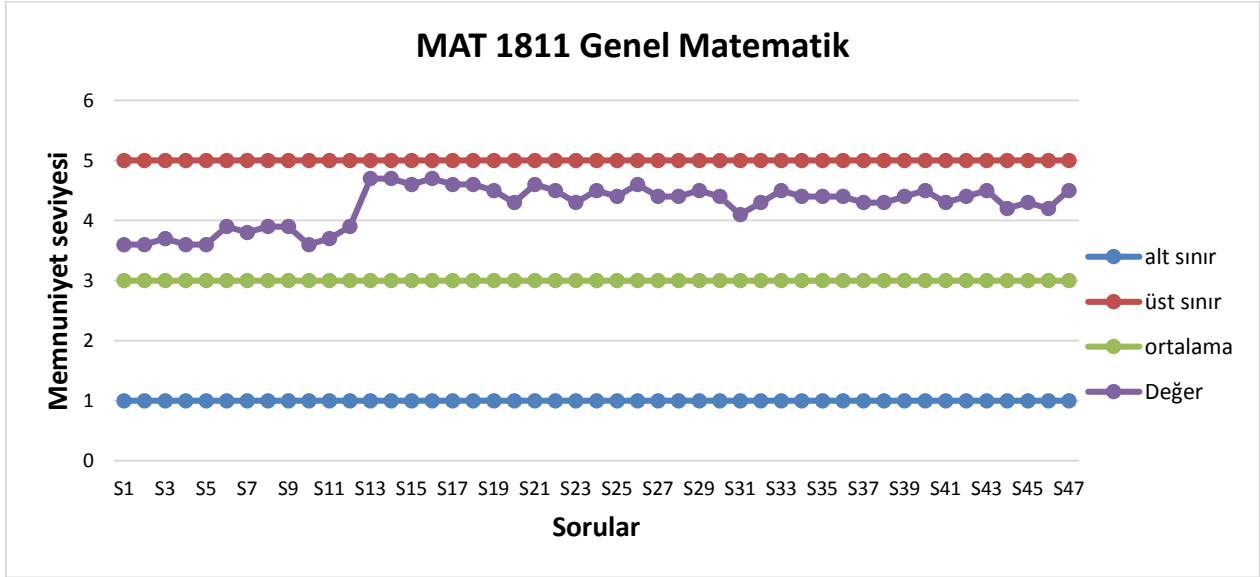

2018 -2019 GÜZ DÖNEMİ ANKET SONUÇLARI

1. SINIFLAR

2018 -2019 GÜZ DÖNEMİ ANKET SONUÇLARI

2018 -2019 GÜZ DÖNEMİ ANKET SONUÇLARI

2018 -2019 GÜZ DÖNEMİ ANKET SONUÇLARI

2018 -2019 GÜZ DÖNEMİ ANKET SONUÇLARI

2018 -2019 GÜZ DÖNEMİ ANKET SONUÇLARI