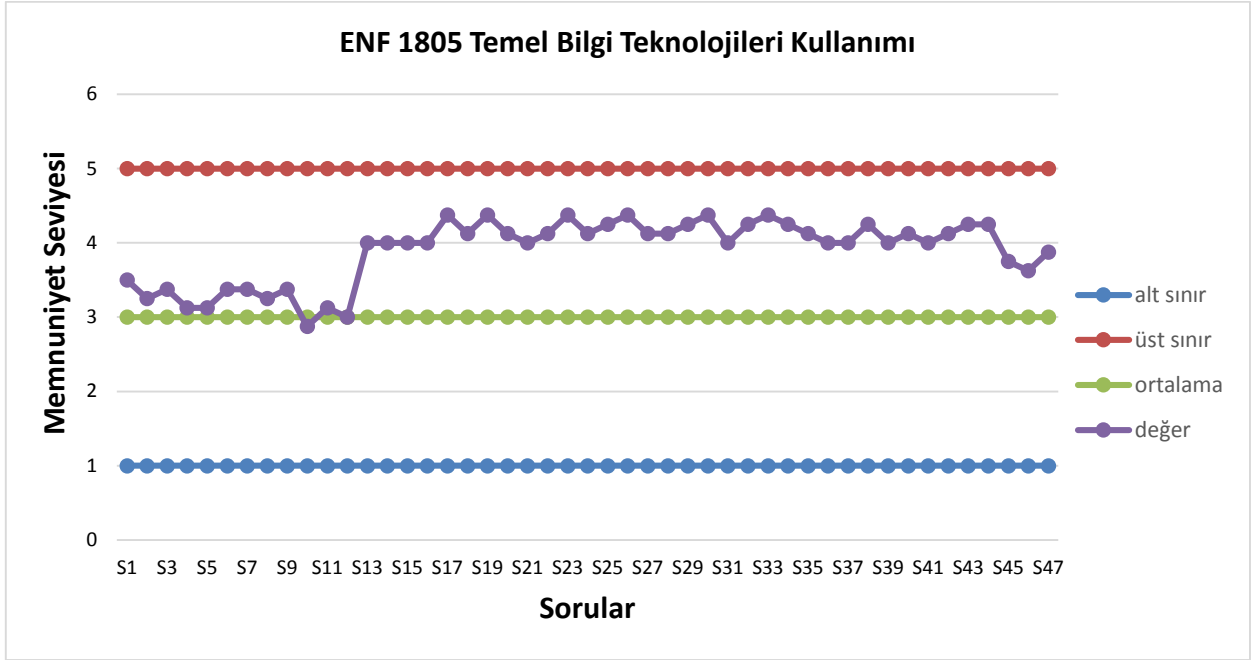

2018 -2019 GÜZ DÖNEMİ ANKET SONUÇLARI

1. SINIFLAR

2018 -2019 GÜZ DÖNEMİ ANKET SONUÇLARI

2018 -2019 GÜZ DÖNEMİ ANKET SONUÇLARI

2018 -2019 GÜZ DÖNEMİ ANKET SONUÇLARI

2018 -2019 GÜZ DÖNEMİ ANKET SONUÇLARI

2018 -2019 GÜZ DÖNEMİ ANKET SONUÇLARI