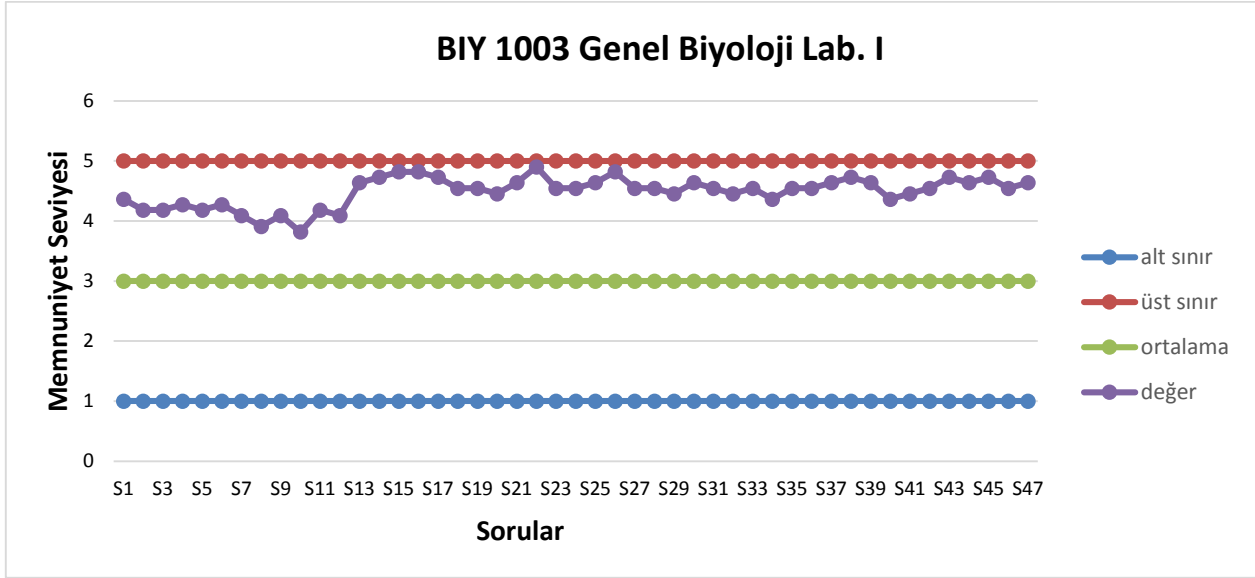

2018 -2019 GÜZ DÖNEMİ ANKET SONUÇLARI

1. SINIFLAR

2018 -2019 GÜZ DÖNEMİ ANKET SONUÇLARI

2018 -2019 GÜZ DÖNEMİ ANKET SONUÇLARI

2018 -2019 GÜZ DÖNEMİ ANKET SONUÇLARI

2018 -2019 GÜZ DÖNEMİ ANKET SONUÇLARI

2018 -2019 GÜZ DÖNEMİ ANKET SONUÇLARI

2. SINIFLAR

2018 -2019 GÜZ DÖNEMİ ANKET SONUÇLARI

2018 -2019 GÜZ DÖNEMİ ANKET SONUÇLARI

2018 -2019 GÜZ DÖNEMİ ANKET SONUÇLARI

2018 -2019 GÜZ DÖNEMİ ANKET SONUÇLARI

2018 -2019 GÜZ DÖNEMİ ANKET SONUÇLARI

3. SINIFLAR