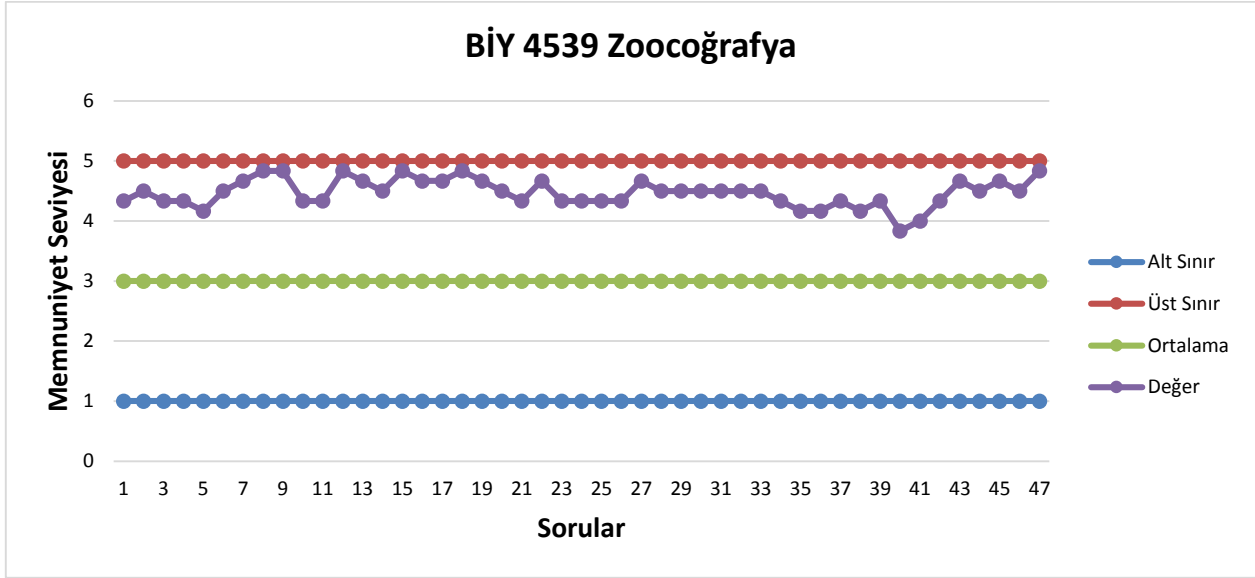

2018 -2019 GÜZ DÖNEMİ ANKET SONUÇLARI

2018 -2019 GÜZ DÖNEMİ ANKET SONUÇLARI

2018 -2019 GÜZ DÖNEMİ ANKET SONUÇLARI

4. SINIFLAR

2018 -2019 GÜZ DÖNEMİ ANKET SONUÇLARI

2018 -2019 GÜZ DÖNEMİ ANKET SONUÇLARI

2018 -2019 GÜZ DÖNEMİ ANKET SONUÇLARI

2018 -2019 GÜZ DÖNEMİ ANKET SONUÇLARI

2018 -2019 GÜZ DÖNEMİ ANKET SONUÇLARI

2018 -2019 GÜZ DÖNEMİ ANKET SONUÇLARI