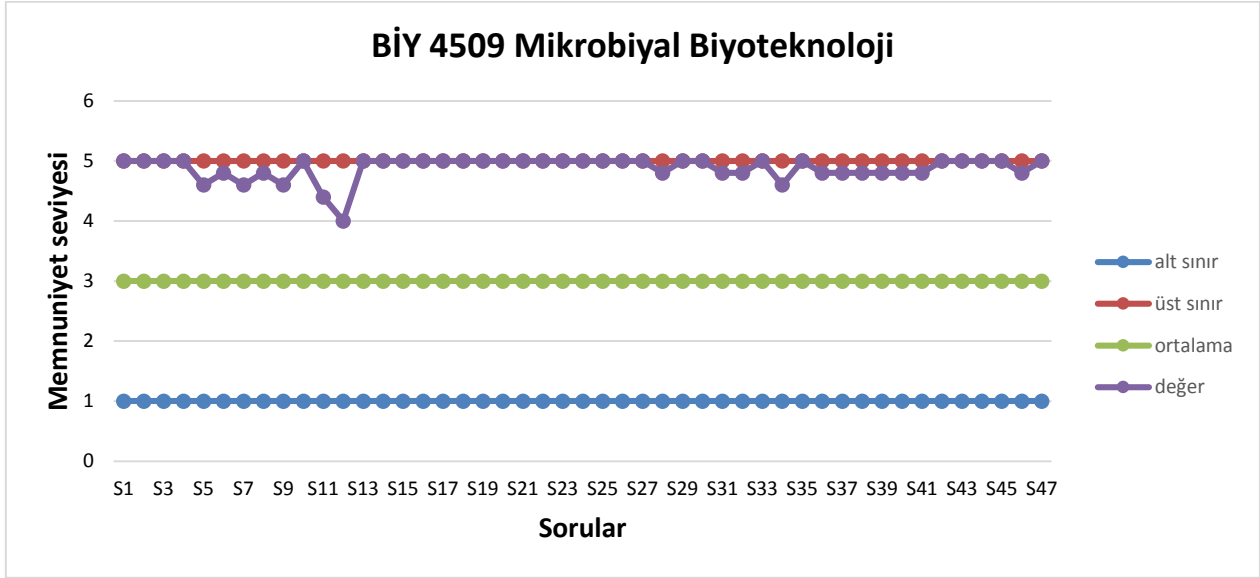

2018 -2019 GÜZ DÖNEMİ ANKET SONUÇLARI

2018 -2019 GÜZ DÖNEMİ ANKET SONUÇLARI

2018 -2019 GÜZ DÖNEMİ ANKET SONUÇLARI

4. SINIFLAR

2018 -2019 GÜZ DÖNEMİ ANKET SONUÇLARI

2018 -2019 GÜZ DÖNEMİ ANKET SONUÇLARI

2018 -2019 GÜZ DÖNEMİ ANKET SONUÇLARI

2018 -2019 GÜZ DÖNEMİ ANKET SONUÇLARI

2018 -2019 GÜZ DÖNEMİ ANKET SONUÇLARI

2018 -2019 GÜZ DÖNEMİ ANKET SONUÇLARI