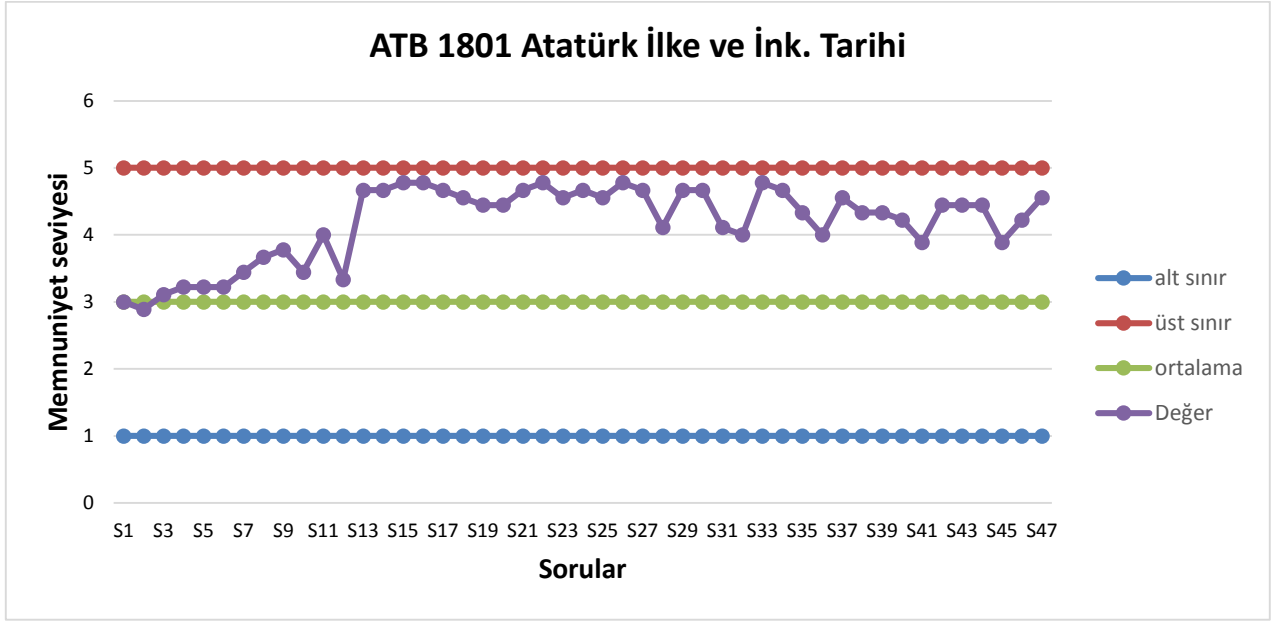

2018 -2019 GÜZ DÖNEMİ ANKET SONUÇLARI

1. SINIFLAR

2018 -2019 GÜZ DÖNEMİ ANKET SONUÇLARI

2018 -2019 GÜZ DÖNEMİ ANKET SONUÇLARI

2018 -2019 GÜZ DÖNEMİ ANKET SONUÇLARI

2018 -2019 GÜZ DÖNEMİ ANKET SONUÇLARI

2018 -2019 GÜZ DÖNEMİ ANKET SONUÇLARI