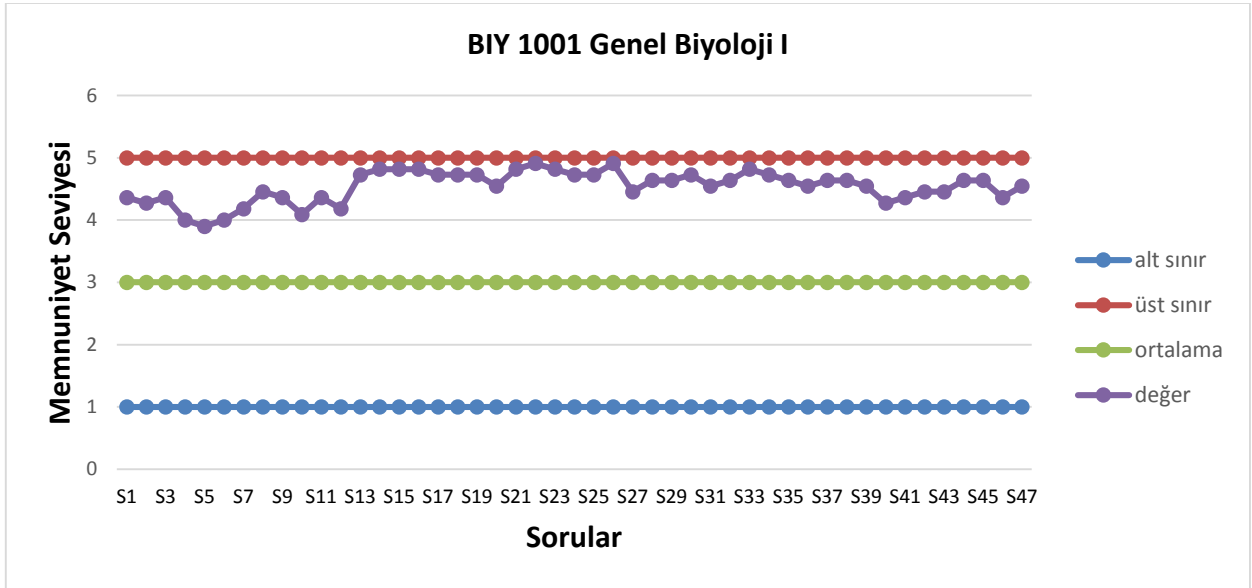

2018 -2019 GÜZ DÖNEMİ ANKET SONUÇLARI

1. SINIFLAR

2018 -2019 GÜZ DÖNEMİ ANKET SONUÇLARI

2018 -2019 GÜZ DÖNEMİ ANKET SONUÇLARI

2018 -2019 GÜZ DÖNEMİ ANKET SONUÇLARI

2018 -2019 GÜZ DÖNEMİ ANKET SONUÇLARI

2018 -2019 GÜZ DÖNEMİ ANKET SONUÇLARI

2. SINIFLAR

2018 -2019 GÜZ DÖNEMİ ANKET SONUÇLARI

2018 -2019 GÜZ DÖNEMİ ANKET SONUÇLARI

2018 -2019 GÜZ DÖNEMİ ANKET SONUÇLARI

2018 -2019 GÜZ DÖNEMİ ANKET SONUÇLARI

2018 -2019 GÜZ DÖNEMİ ANKET SONUÇLARI

3. SINIFLAR