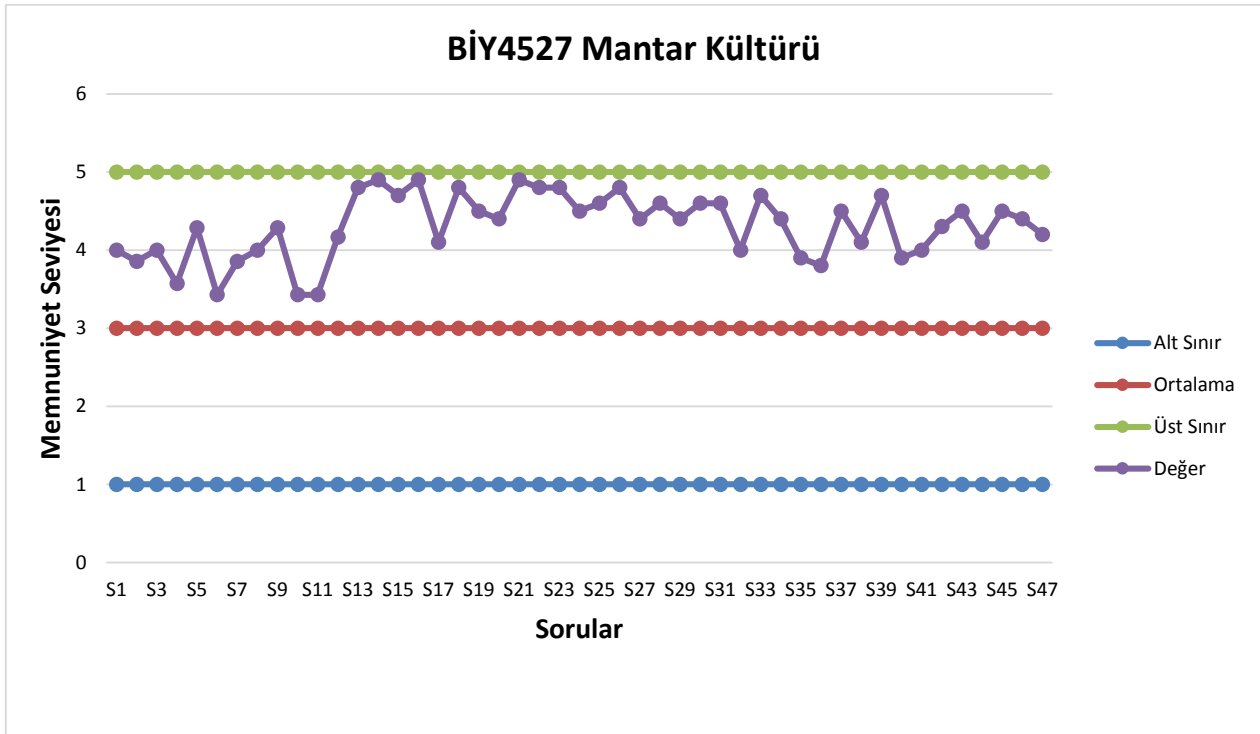

2018 -2019 GÜZ DÖNEMİ ANKET SONUÇLARI

2018 -2019 GÜZ DÖNEMİ ANKET SONUÇLARI

2018 -2019 GÜZ DÖNEMİ ANKET SONUÇLARI

4. SINIFLAR

2018 -2019 GÜZ DÖNEMİ ANKET SONUÇLARI

2018 -2019 GÜZ DÖNEMİ ANKET SONUÇLARI

2018 -2019 GÜZ DÖNEMİ ANKET SONUÇLARI

2018 -2019 GÜZ DÖNEMİ ANKET SONUÇLARI

2018 -2019 GÜZ DÖNEMİ ANKET SONUÇLARI

2018 -2019 GÜZ DÖNEMİ ANKET SONUÇLARI